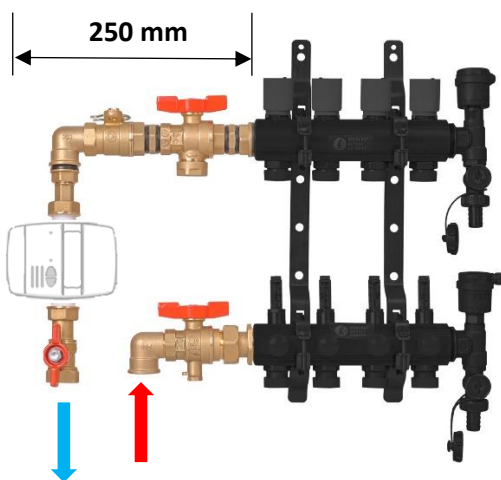

GE553SY011CZ

GE553SY030CZ

GE553SY041CZ

GE553SY051CZ

GE553SY062CZ

| Stavební délka<br>rozdělovače s ukončením<br>R554B |               |
|--|---------------|
| Počet<br>vývodů                                    | Délka<br>(mm) |
| 2  | 148           |
| 3  | 198           |
| 4  | 248           |
| 5  | 298           |
| 6  | 348           |
| 7  | 398           |
| 8  | 448           |
| 9  | 498           |
| 10   | 548           |
| 11   | 598           |
| 12   | 648           |

**Rozdělovač R553, ukončení R554B a kalorimetr není součástí objednáčeho kódu**