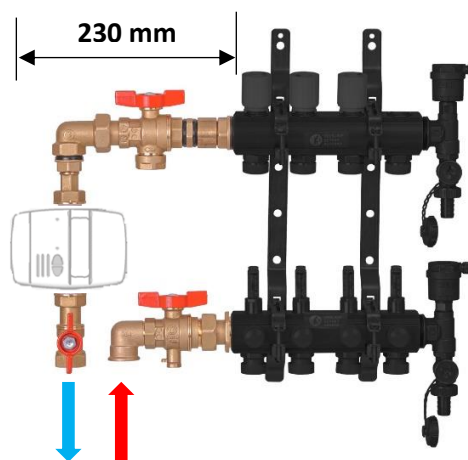

GE553SY011CZ

GE553SY030CZ

GE553SY041CZ

GE553SY051CZ

GE553SY062CZ

| Stavební délka<br>rozdělovače s ukončením<br>R554B |               |
|--|---------------|
| Počet<br>vývodů                                    | Délka<br>(mm) |
| 2  | 148           |
| 3  | 198           |
| 4  | 248           |
| 5  | 298           |
| 6  | 348           |
| 7  | 398           |
| 8  | 448           |
| 9  | 498           |
| 10   | 548           |
| 11   | 598           |
| 12   | 648           |

**Rozdělovač R553, ukončení R554B a kalorimetr není součástí objednáčeho kódu**