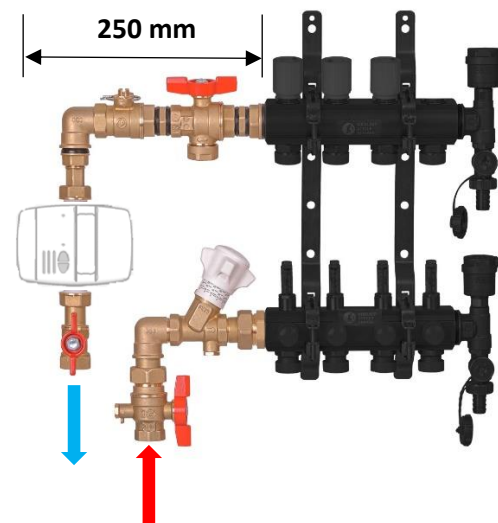

GE553SY011CZ

GE553SY030CZ

GE553SY041CZ

GE553SY051CZ

GE553SY062CZ

| Stavební délka<br>rozdělovače s ukončením<br>R554B |               |
|--|---------------|
| Počet<br>vývodů                                    | Délka<br>(mm) |
| 2  | 148           |
| 3  | 198           |
| 4  | 248           |
| 5  | 298           |
| 6  | 348           |
| 7  | 398           |
| 8  | 448           |
| 9  | 498           |
| 10   | 548           |
| 11   | 598           |
| 12   | 648           |

**Rozdělovač R553, ukončení R554B a kalorimetr není součástí objednáčeho kódu**