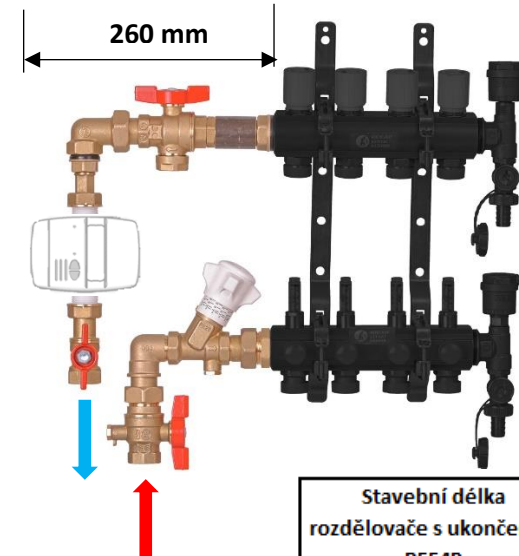

GE553SY011CZ

GE553SY030CZ

GE553SY041CZ

GE553SY051CZ

GE553SY062CZ

| Stavební délka<br>rozdělovače s ukončením<br>R554B |               |
|--|---------------|
| Počet<br>vývodů                                    | Délka<br>(mm) |
| 2  | 148           |
| 3  | 198           |
| 4  | 248           |
| 5  | 298           |
| 6  | 348           |
| 7  | 398           |
| 8  | 448           |
| 9  | 498           |
| 10   | 548           |
| 11   | 598           |
| 12   | 648           |

**Rozdělovač R553, ukončení R554B a kalorimetr není součástí objednáčeho kódu**