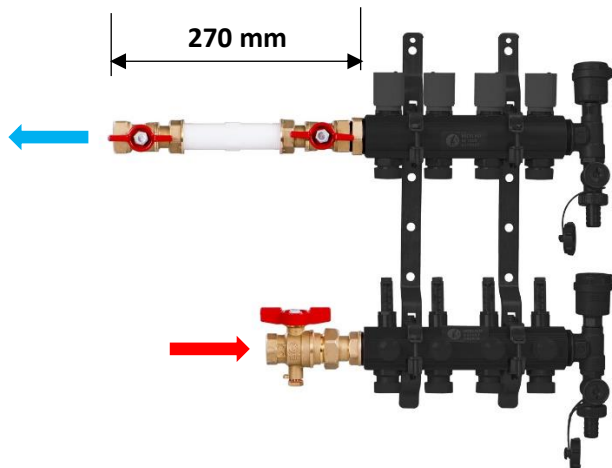

GE553SY011CZ

GE553SY030CZ

GE553SY041CZ

GE553SY051CZ

GE553SY062CZ

| Stavební délka<br>rozdělovače s ukončením<br>R554B |               |
|--|---------------|
| Počet<br>vývodů                                    | Délka<br>(mm) |
| 2  | 148           |
| 3  | 198           |
| 4  | 248           |
| 5  | 298           |
| 6  | 348           |
| 7  | 398           |
| 8  | 448           |
| 9  | 498           |
| 10   | 548           |
| 11   | 598           |
| 12   | 648           |

**Rozdělovač R553, ukončení R554B a kalorimetr není součástí objednáčeho kódu**