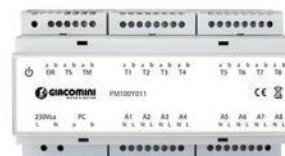

A PM100F

Připojovací modul pro termostaty s termoelektrickými hlavami R473 (NC), ovládání čerpadla, možnost připojit spínací hodiny a havarijní čidlo.

Kód	Rozměr	Poznámka	Původní cena bez DPH	Nová cena bez DPH
PM100Y011	230 V~	-	3 549,00	2 707,00