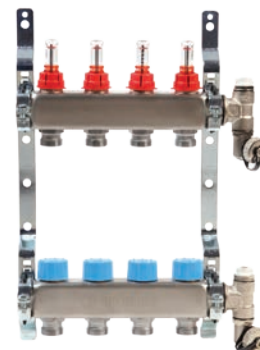

A R553FS

Sestava nerezového rozdělovače s průtokoměry včetně sběrače, držáků R588Z, vypouštění a odvzdušnění. Euroconus připojení. Skříň není součástí.

Kód	Rozměr	Poznámka	Původní cena bez DPH	Nová cena bez DPH
R553FSX242	1" x 3/4"E /2 - skříň A	0,5 ÷ 5 l/min	3 207,00	3 180,00
R553FSX243	1" x 3/4"E /3 - skříň A	0,5 ÷ 5 l/min	4 373,00	3 907,00
R553FSX244	1" x 3/4"E /4 - skříň B	0,5 ÷ 5 l/min	5 234,00	4 738,00
R553FSX245	1" x 3/4"E /5 - skříň B	0,5 ÷ 5 l/min	6 235,00	5 438,00
R553FSX246	1" x 3/4"E /6 - skříň B	0,5 ÷ 5 l/min	7 116,00	6 159,00
R553FSX247	1" x 3/4"E /7 - skříň C	0,5 ÷ 5 l/min	7 868,00	6 908,00
R553FSX248	1" x 3/4"E /8 - skříň C	0,5 ÷ 5 l/min	8 816,00	7 617,00
R553FSX249	1" x 3/4"E /9 - skříň C	0,5 ÷ 5 l/min	9 360,00	8 369,00
R553FSX250	1" x 3/4"E /10 - skříň D	0,5 ÷ 5 l/min	9 941,00	9 190,00
R553FSX251	1" x 3/4"E /11 - skříň D	0,5 ÷ 5 l/min	11 642,00	9 954,00
R553FSX252	1" x 3/4"E /12 - skříň D	0,5 ÷ 5 l/min	12 346,00	10 731,00