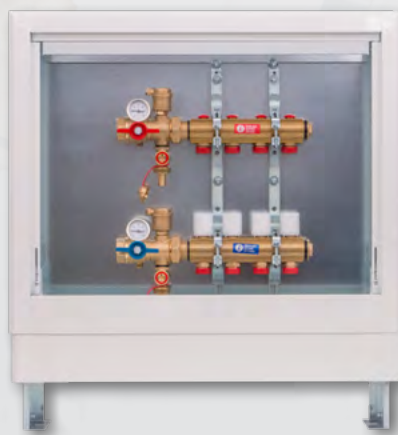

R553DK

KOMPLETNÍ SESTAVY S ROZDĚLOVAČEM R553DZ

| R553DK - VARIANTA BEZ SKŘÍŇĚ | |
|------------------------------|--------------|
| KÓD | ROZMĚR |
| R553DK102 | 1" x 18 / 2 |
| R553DK103 | 1" x 18 / 3 |
| R553DK104 | 1" x 18 / 4 |
| R553DK105 | 1" x 18 / 5 |
| R553DK106 | 1" x 18 / 6 |
| R553DK107 | 1" x 18 / 7 |
| R553DK108 | 1" x 18 / 8 |
| R553DK109 | 1" x 18 / 9 |
| R553DK110 | 1" x 18 / 10 |
| R553DK111 | 1" x 18 / 11 |
| R553DK112 | 1" x 18 / 12 |

| R553DKA - VARIANTA SE SKŘÍŇÍ DO ZDI | |
|-------------------------------------|--------------|
| KÓD | ROZMĚR |
| R553DKA22 | 1" x 18 / 2 |
| R553DKA23 | 1" x 18 / 3 |
| R553DKA24 | 1" x 18 / 4 |
| R553DKA25 | 1" x 18 / 5 |
| R553DKA26 | 1" x 18 / 6 |
| R553DKA27 | 1" x 18 / 7 |
| R553DKA28 | 1" x 18 / 8 |
| R553DKA29 | 1" x 18 / 9 |
| R553DKA30 | 1" x 18 / 10 |
| R553DKA31 | 1" x 18 / 11 |
| R553DKA32 | 1" x 18 / 12 |

Technická specifikace

- » max. 16 bar
- » max. 110 °C
- » ventily mohou být osazeny termoelektrickou hlavicí R478, R478M, R473, R473M nebo termostatickou hlavou R463
- » k regulaci šroubení na rozdělovači použijte klíč R558
- » pro připojení trubek z CU použijte adaptér R178
- » pro připojení trubek z plastu použijte adaptér R179, R179AM