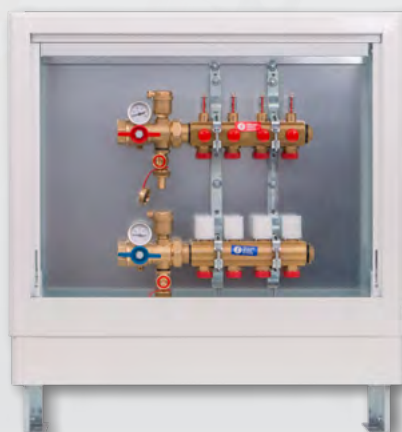

R553FK

KOMPLETNÍ SESTAVY S ROZDĚLOVAČEM R553FZ

R553FK - VARIANTA BEZ SKŘÍŇĚ	
KÓD	ROZMĚR
R553FK102	1" x 18 / 2
R553FK103	1" x 18 / 3
R553FK104	1" x 18 / 4
R553FK105	1" x 18 / 5
R553FK106	1" x 18 / 6
R553FK107	1" x 18 / 7
R553FK108	1" x 18 / 8
R553FK109	1" x 18 / 9
R553FK110	1" x 18 / 10
R553FK111	1" x 18 / 11
R553FK112	1" x 18 / 12

R553FKA - VARIANTA SE SKŘÍŇÍ DO ZDI	
KÓD	ROZMĚR
R553FKA22	1" x 18 / 2
R553FKA23	1" x 18 / 3
R553FKA24	1" x 18 / 4
R553FKA25	1" x 18 / 5
R553FKA26	1" x 18 / 6
R553FKA27	1" x 18 / 7
R553FKA28	1" x 18 / 8
R553FKA29	1" x 18 / 9
R553FKA30	1" x 18 / 10
R553FKA31	1" x 18 / 11
R553FKA32	1" x 18 / 12

R553FKB - VARIANTA SE SKŘÍŇÍ NA ZEĎ	
KÓD	ROZMĚR
R553FKB22	1" x 18 / 2
R553FKB23	1" x 18 / 3
R553FKB24	1" x 18 / 4
R553FKB25	1" x 18 / 5
R553FKB26	1" x 18 / 6
R553FKB27	1" x 18 / 7
R553FKB28	1" x 18 / 8
R553FKB29	1" x 18 / 9
R553FKB30	1" x 18 / 10
R553FKB31	1" x 18 / 11
R553FKB32	1" x 18 / 12

Technická specifikace

- » max. 16 bar
- » max. 110 °C
- » ventily mohou být osazeny termoelektrickou hlavicí R478, R478M, R473, R473M nebo termostatickou hlavou R463
- » k regulaci šroubení na rozdělovači použijte klíč R558
- » pro připojení trubek z CU použijte adaptér R178
- » pro připojení trubek z plastu použijte adaptér R179, R179AM

Kompletní rozdělovač R553FK

s kulovými kohouty, vypouštěním a odvzdušněním

- » snadné objednání celého setu
- » pod jediným kódem rozdělovač včetně příslušenství
- » snadná montáž
- » verze s průtokoměry
- » zvýhodněná cena

R553FK, R553FKA, R553FKB

All rights reserved © GIACOMINI CZECH, s.r.o.
Změna údajů vyhrazena. Aktuální údaje na webových stránkách.

Provozovna:
GIACOMINI CZECH, s.r.o.
Erbenova 15
466 02 Jablonec nad Nisou

Kontakty:
Tel.: (+420) 483 736 060-2
Email: info@giacomini.cz
Web: https://www.giacomini.cz