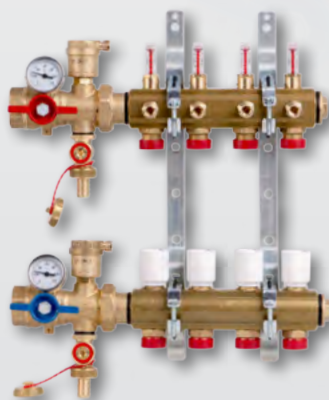

R553FK

KOMPLETNÍ SESTAVY S ROZDĚLOVAČEM R553FZ

R553FK - VARIANTA BEZ SKŘÍŇĚ	
KÓD	ROZMĚR
R553FK102	1" x 18 / 2
R553FK103	1" x 18 / 3
R553FK104	1" x 18 / 4
R553FK105	1" x 18 / 5
R553FK106	1" x 18 / 6
R553FK107	1" x 18 / 7
R553FK108	1" x 18 / 8
R553FK109	1" x 18 / 9
R553FK110	1" x 18 / 10
R553FK111	1" x 18 / 11
R553FK112	1" x 18 / 12

R553FKA - VARIANTA SE SKŘÍŇÍ DO ZDI	
KÓD	ROZMĚR
R553FKA22	1" x 18 / 2
R553FKA23	1" x 18 / 3
R553FKA24	1" x 18 / 4
R553FKA25	1" x 18 / 5
R553FKA26	1" x 18 / 6
R553FKA27	1" x 18 / 7
R553FKA28	1" x 18 / 8
R553FKA29	1" x 18 / 9
R553FKA30	1" x 18 / 10
R553FKA31	1" x 18 / 11
R553FKA32	1" x 18 / 12

R553FKB - VARIANTA SE SKŘÍŇÍ NA ZEĎ	
KÓD	ROZMĚR
R553FKB22	1" x 18 / 2
R553FKB23	1" x 18 / 3
R553FKB24	1" x 18 / 4
R553FKB25	1" x 18 / 5
R553FKB26	1" x 18 / 6
R553FKB27	1" x 18 / 7
R553FKB28	1" x 18 / 8
R553FKB29	1" x 18 / 9
R553FKB30	1" x 18 / 10
R553FKB31	1" x 18 / 11
R553FKB32	1" x 18 / 12

Technická specifikace

- » max. 16 bar
- » max. 110 °C
- » ventily mohou být osazeny termoelektrickou hlavicí R478, R478M, R473, R473M nebo termostatickou hlavou R463
- » k regulaci šroubení na rozdělovači použijte klíč R558
- » pro připojení trubek z CU použijte adaptér R178
- » pro připojení trubek z plastu použijte adaptér R179, R179AM

Kompletní rozdělovač R553FK

s kulovými kohouty, vypouštěním a odvzdušněním

- » snadné objednání celého setu
- » pod jediným kódem rozdělovač včetně příslušenství
- » snadná montáž
- » verze s průtokoměry
- » zvýhodněná cena

R553FK, R553FKA, R553FKB

All rights reserved © GIACOMINI CZECH, s.r.o.
Změna údajů vyhrazena. Aktuální údaje na webových stránkách.

Provozovna:
GIACOMINI CZECH, s.r.o.
Erbenova 15
466 02 Jablonec nad Nisou

Kontakty:
Tel.: (+420) 483 736 060-2
Email: info@giacomini.cz
Web: https://www.giacomini.cz